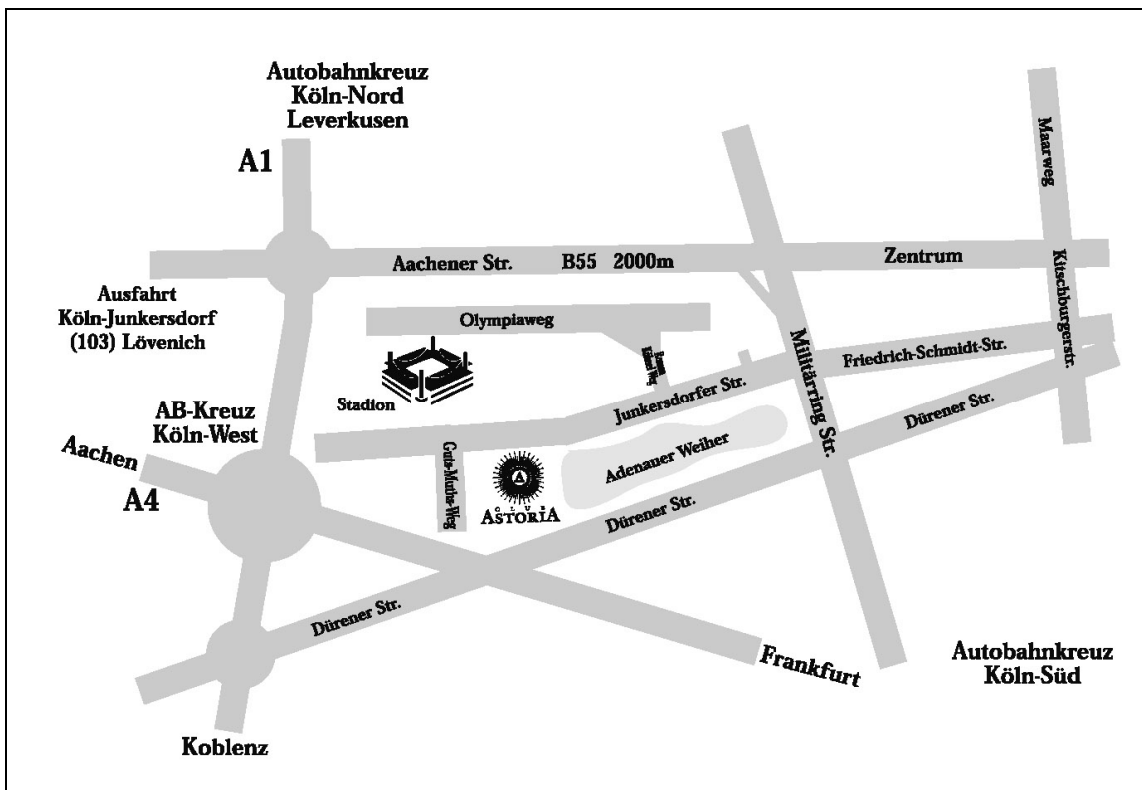

ANFAHRT

von der A4

A4 bis Autobahnkreuz Köln - West, dann A1 Richtung Koblenz, bis zur Ausfahrt Frechen auf der B 264, der Dürener Straße, in Richtung Köln Lindenthal. Nach ca. 3 km vom Bahnübergang links auf den Militärring abbiegen. Die nächste Möglichkeit links in die Junkersdorfer Straße einbiegen. Gegenüber vom Rhein-Energie-Stadion links in den Guts-Muths-Weg abbiegen, der Parkplatz des Club Astoria liegt auf der linken Seite.

von der A1

A1 bis Autobahnabfahrt Köln Weiden, Lövenich, Junkersdorf fahren. Auf der Aachener Straße, der B 55, Richtung Köln - Innenstadt. Nach dem Stadion erste Möglichkeit rechts in die Militärringstraße abbiegen. Die nächste Möglichkeit rechts in die Junkersdorfer Straße einbiegen. Gegenüber vom Rhein-Energie-Stadion links in den Guts-Muths-Weg abbiegen, der Parkplatz des Club Astoria liegt auf der linken Seite.

von Köln Innenstadt

Die Aachener Straße, B 55, stadtauswärts in Richtung Stadion fahren, auf der Höhe von REWE links in die Kitschburger Straße einbiegen. An dem Kreiselpunkt rechts in die Friedrich - Schmidt - Straße biegen, den Militärring kreuzen und geradeaus weiter in die Junkersdorfer Straße fahren. Gegenüber vom Rhein-Energie-Stadion links in den Guts-Muths-Weg abbiegen, der Parkplatz des Club Astoria liegt auf der linken Seite.

von Bonn

Die A 555 in Richtung Köln am Ende der Autobahn dem Kölner Verteilerkreis, in die dritte Straße rechts, den Militärring, Richtung Stadion, biegen. Nach ca. 6 km links in die Junkersdorfer Straße einbiegen. Gegenüber vom Rhein-Energie-Stadion links in den Guts-Muths-Weg abbiegen, der Parkplatz des Club Astoria liegt auf der linken Seite.